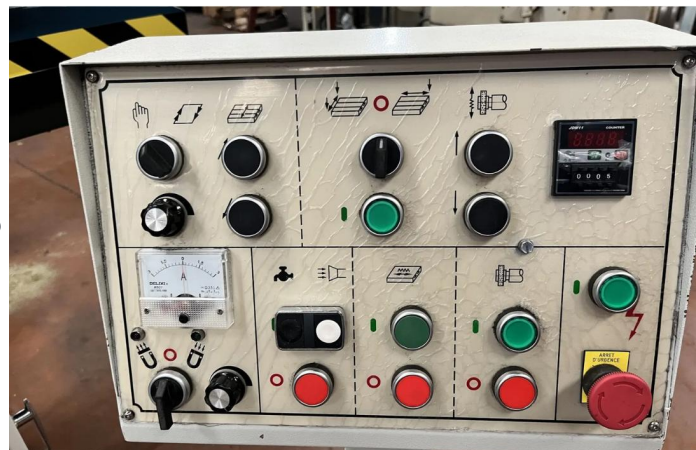

Photos :

RECTIFIEUSE PLANE KENT Type KGS 1632 AHD (2).webp