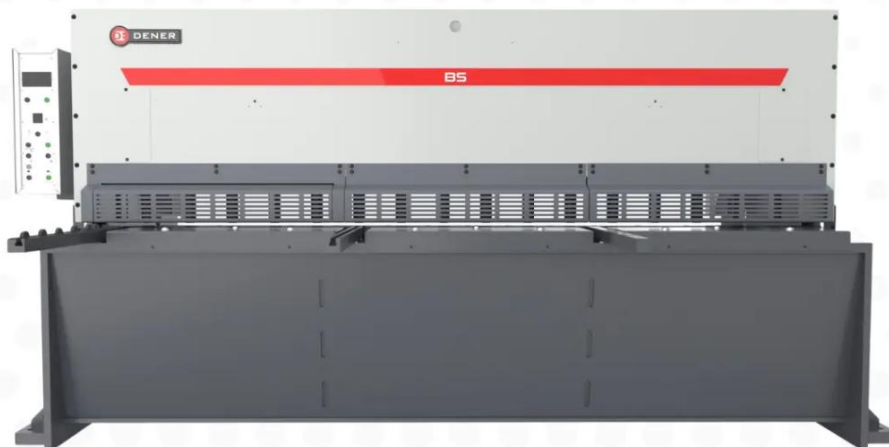

## Cisaille guillotine NC - type BS

Référence interne :

CARACTERISTIQUES:

- Découpes plus rapides et de meilleure qualité
- Structure du corps robuste et durable
- Réglage manuel du jeu entre lames et de l'angle de coupe
- Haute précision et facilité d'utilisation
- Faibles coûts de maintenance
- Protection de sécurité élevée
- Composants fiables et de marques reconnues à l'international
- Coûts de découpe réduits

Photos :