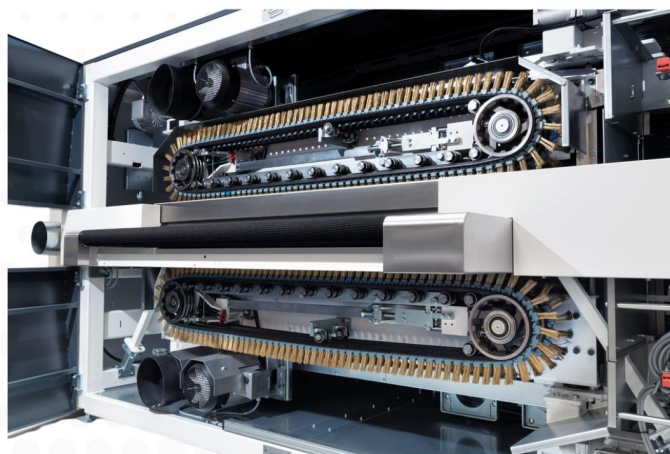

Ebavureuse - SBM M B2

Référence interne :

CARACTERISTIQUES:

- Pas d'aspiration nécessaire
- Utilisation facile
- Usure uniforme des outils
- Brossage sans copeaux
- Conception compacte

Photos :

Image 2 SBM - M B2 - LISSMAC.webp