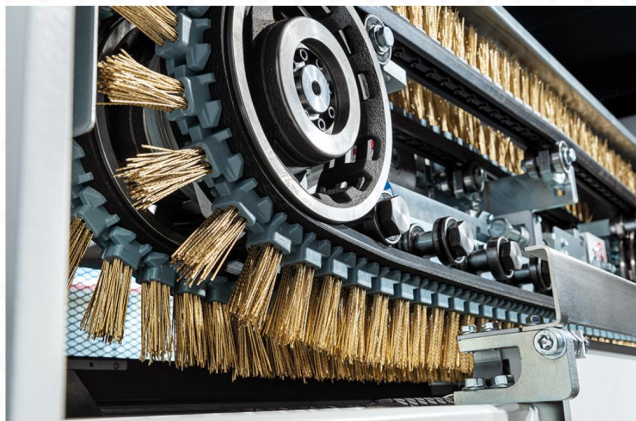

Image 5 - SBM - M B2 - LISSMAC.webp