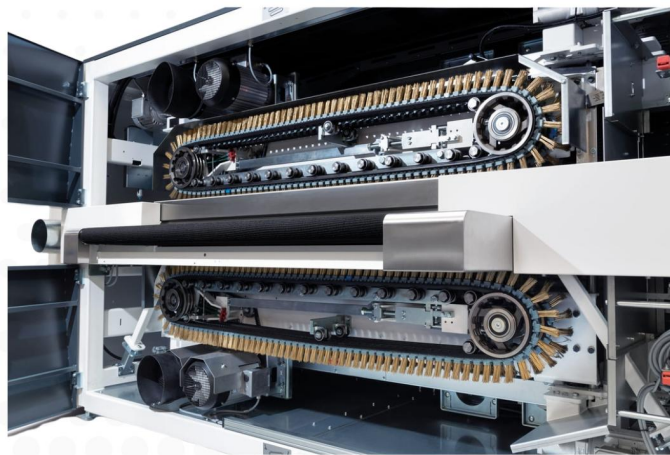

Ebavureuse - SBM M B2

Référence interne :

CARACTERISTIQUES:

- Pas d'aspiration nécessaire
- Utilisation facile
- Usure uniforme des outils
- Brossage sans copeaux
- Conception compacte

Photos :

Image 2 SBM - M B2 - LISSMAC.webp

Image 3 SBM - M B2 - LISSMAC.webp

Image 4 - SBM - M B2 - LISSMAC.webp

Image 5 - SBM - M B2 - LISSMAC.webp

Image 6 - SBM - M B2 - LISSMAC.webp